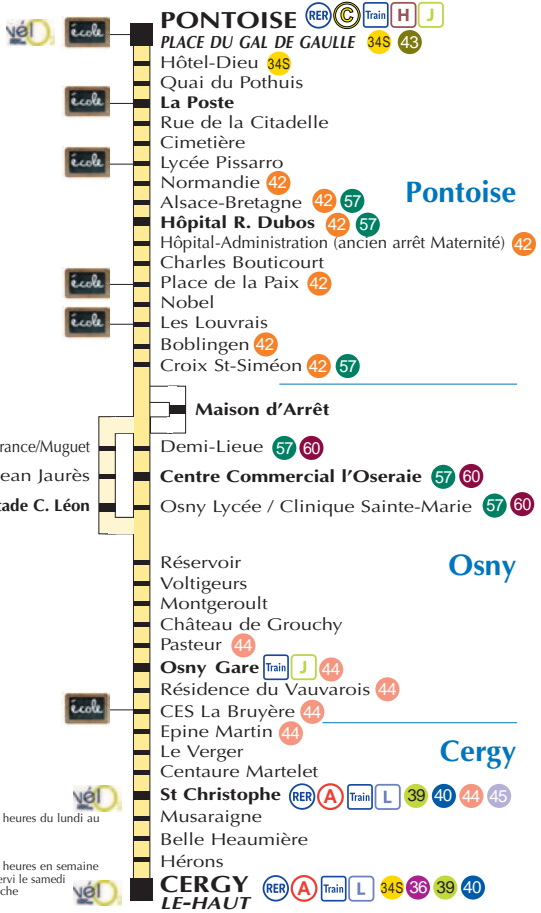

5

ZONE TARIFAIRE

A certaines heures du lundi au samedi.

A certaines heures en semaine et non desservi le samedi et le dimanche

du LUNDI au VENDREDI

PONTOISE
PLACE DU GÉNÉRAL DE GAULLE
④⑤⑥⑦⑧⑨

Pontoise La Poste